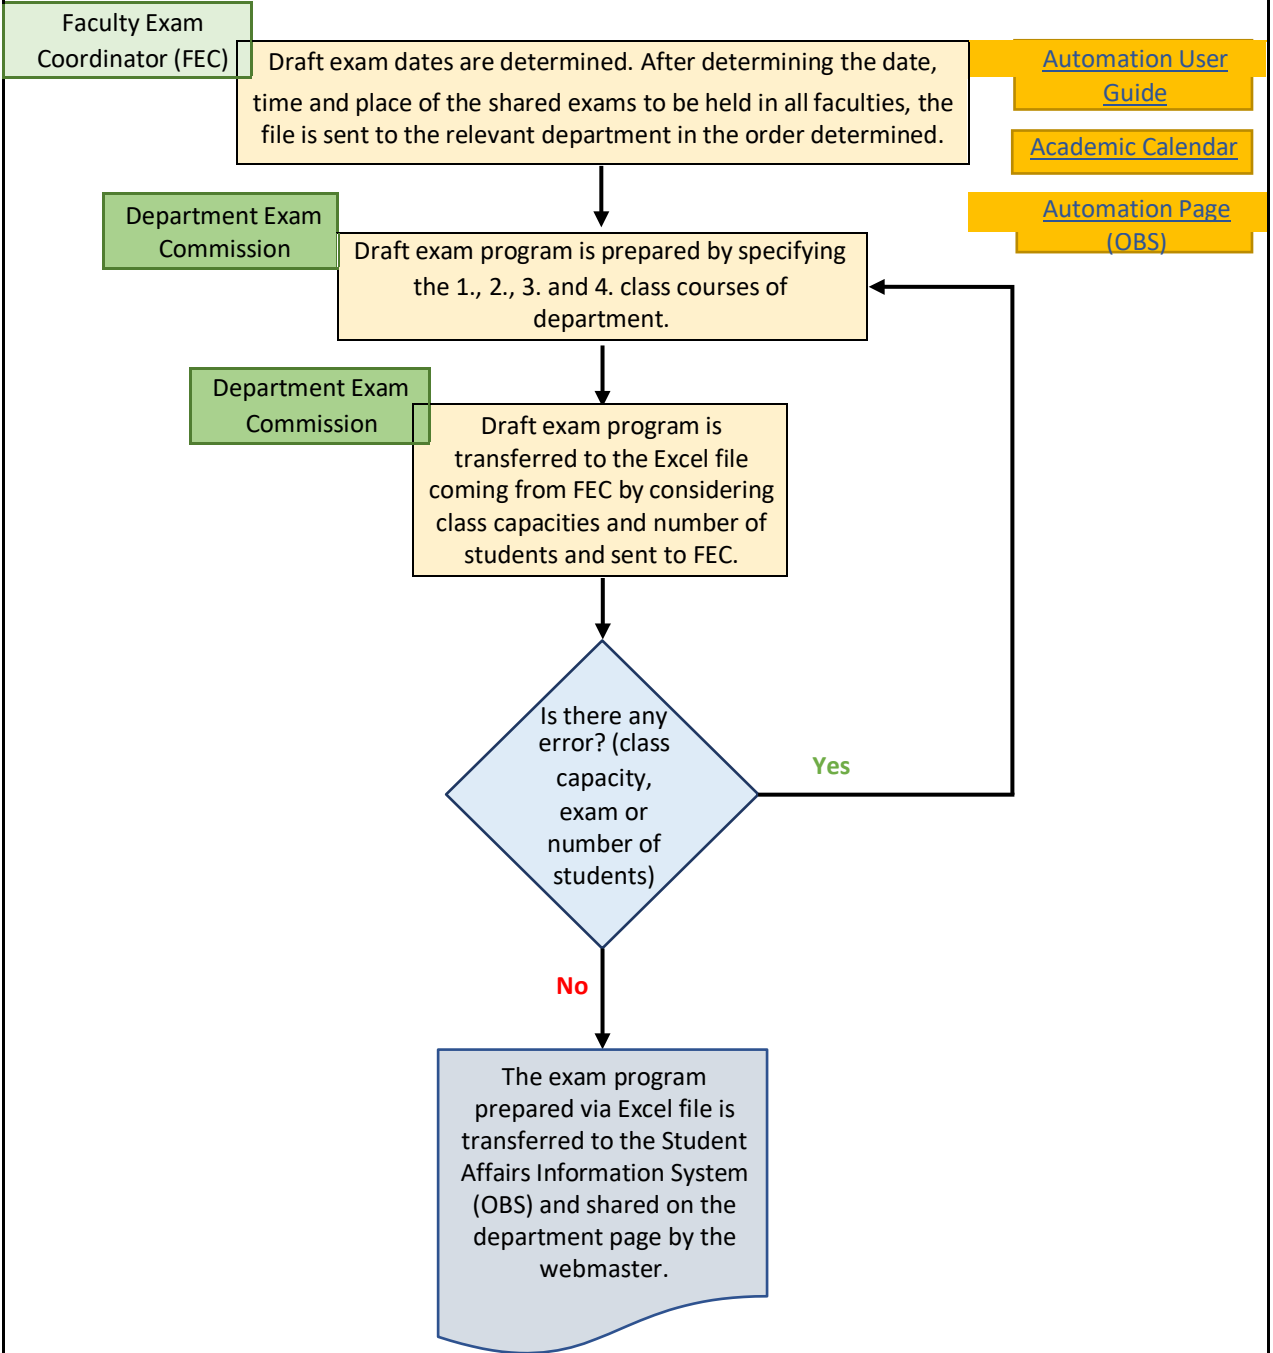

WORK FLOW CHART

Political Science and Public Administration Department Exam Schedule

RELATED REGULATIONS & INSTRUCTION

[Karabük Üniversitesi Önlisans, Lisans Eğitim-Öğretim ve Sınav Yönetmeliği / Madde 24](#)